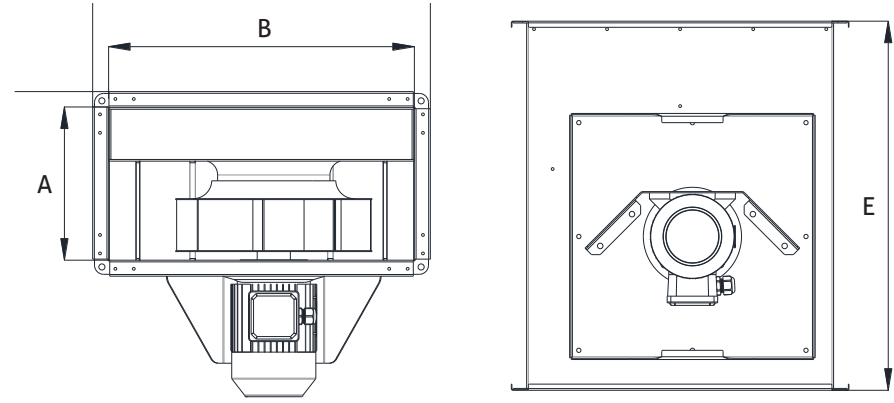

V-KTF-EX Kanal Tipi Exproof Fan

► TEKNİK ÖZELLİKLER