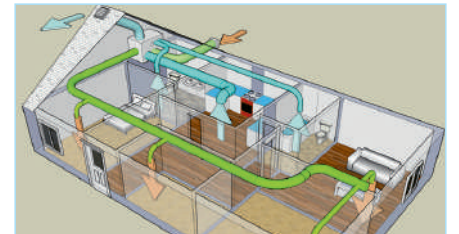

1-c Ex kodlaması Ex coding

II 2G Ex db eb IIC T4 Gb / II 2D Ex tb IIC T120°C Db
II 2G Ex h IIC T4 Gb / II 2D Ex h IIC T120°C Db

Kıvılcım önleyici bakır malzemeden yapılmıştır.

- Enerji Tasarruflu, Düşük Kullanım Maliyetli
- Güçlü Karkas Yapısı
- Akıllı Kontrol
- Güvenli Çalıştırma
- Farklı Çevre Koşullarında Çalışma İmkânı
- Düşük Ses Seviyesi
- Sızdırmaz Yapı
- Kolay Kurulum
- Düşük Bakım Maliyeti